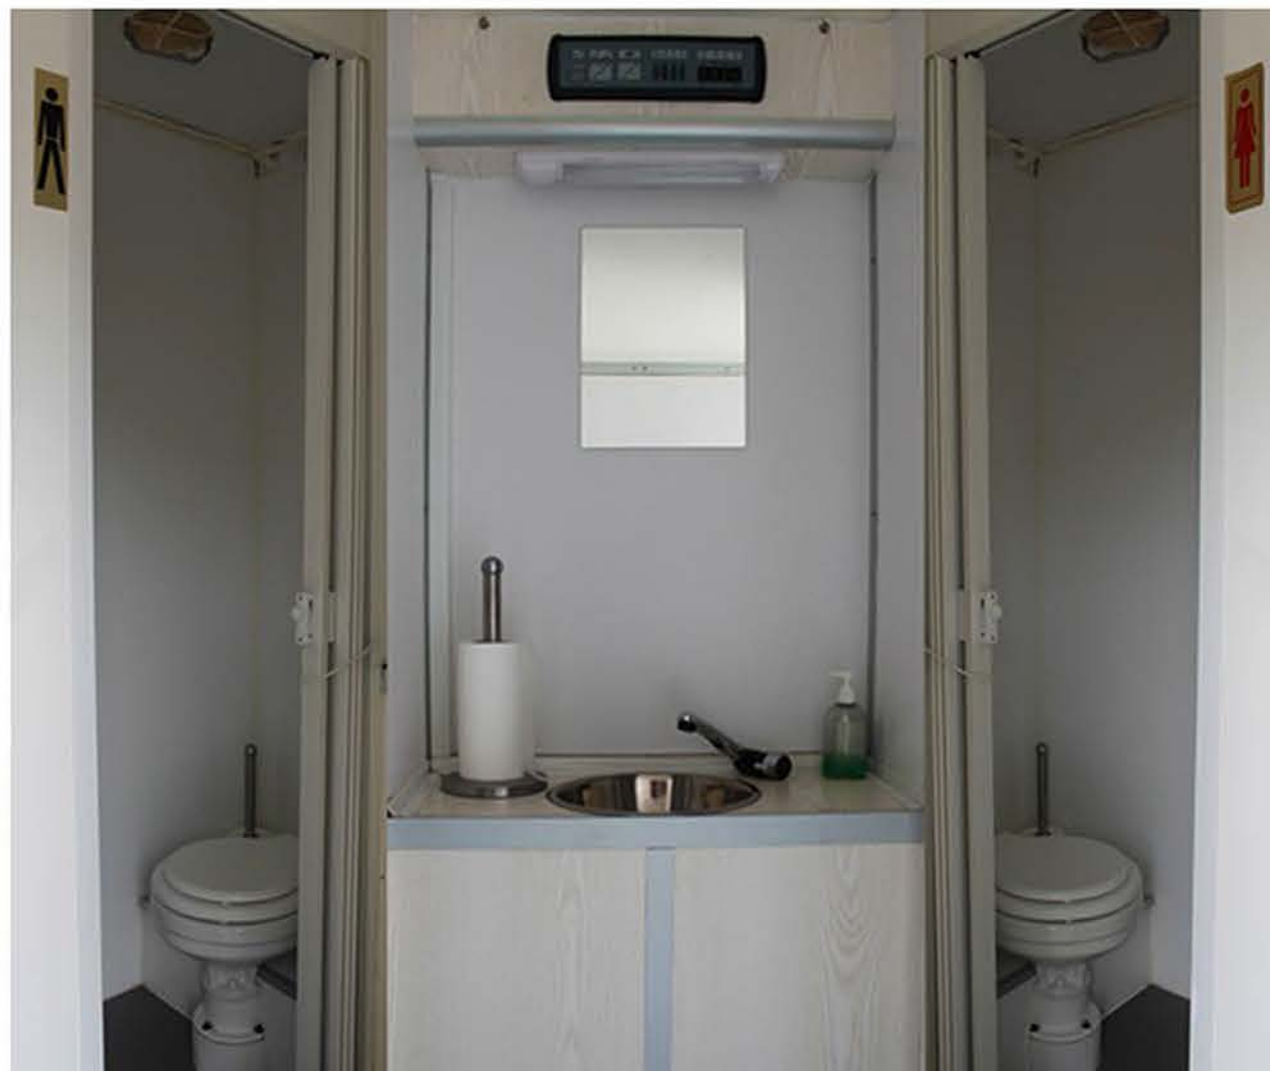

UTILIDAD VERSATILIDAD

Preparado para rodajes como apoyo de producción, es especialmente eficiente por ofrecer servicio de baños y bodega de carga totalmente equipados.

Bodega de carga

Equipamiento de producción

Área de baños

Gestión del espacio

Suministro energético